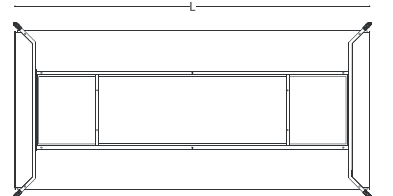

H 205
W 110
L 225

toplantı ünitesi