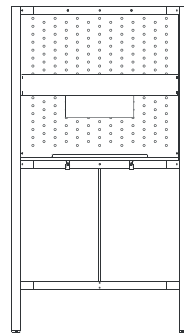

# ölçü tablosu

masa

W 60

L 160

H 110

masa

W 100

L 200

monitör askılı toplantı ünitesi

H 205  
W 110  
L 225

toplantı ünitesi