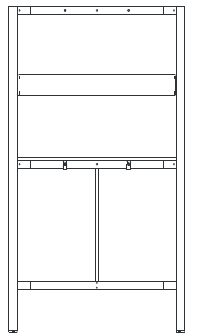

# ölçü tablosu

masa

W 60

L 160

H 110

masa

W 100

L 200

monitör askılı toplantı ünitesi

H 205  
W 110  
L 225

toplantı ünitesi