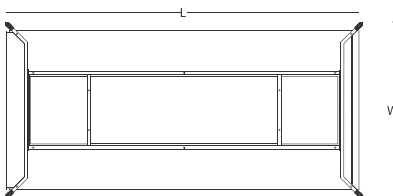

H 205
W 110
L 225

toplantı ünitesi