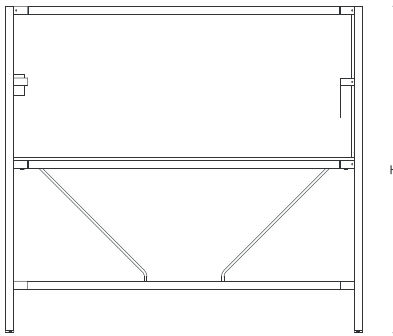

H 205
W 110
L 225

toplantı ünitesi