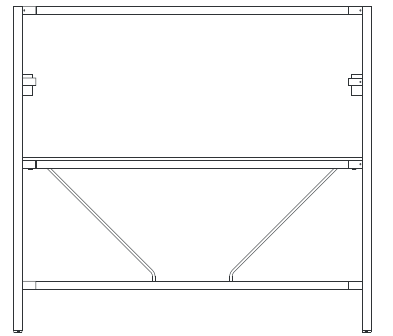

H 205
W 110
L 225

toplantı ünitesi